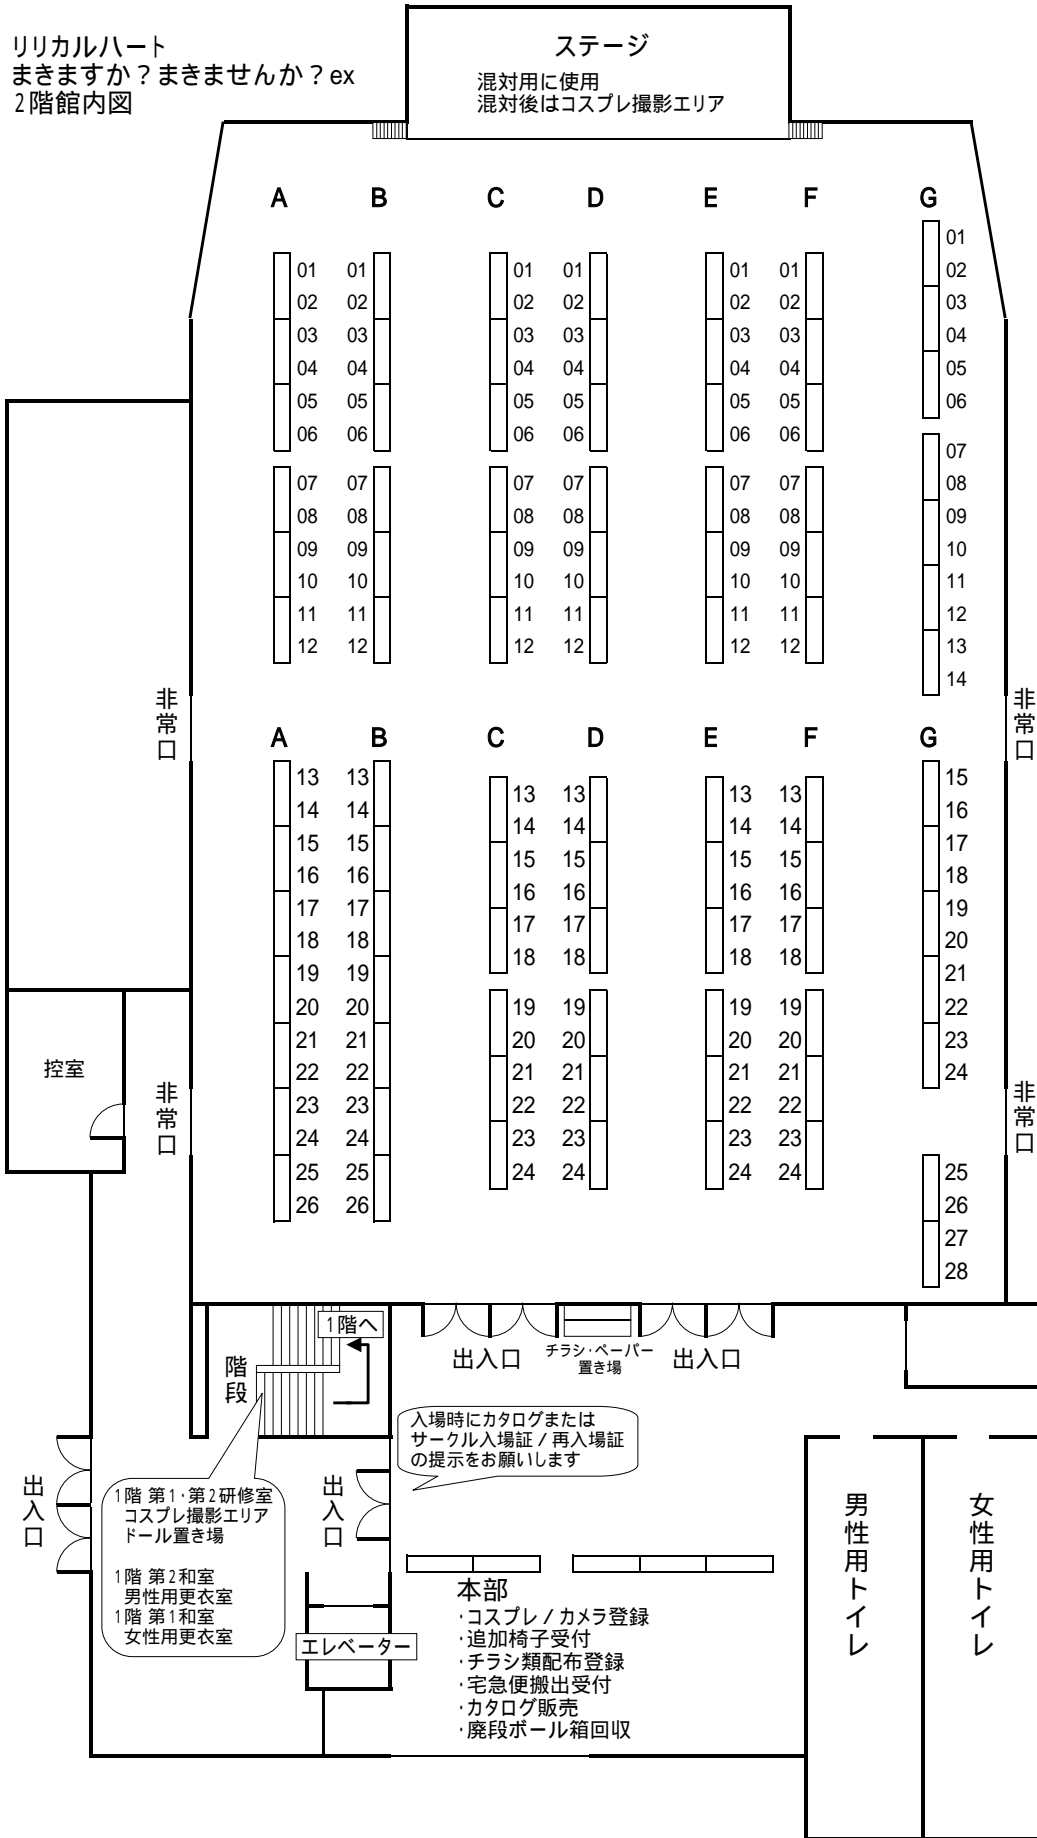

リリカルハート  
まきますか？まきませんか？ex  
2階館内図

ステージ

混対用に使用  
混対後はコスプレ撮影エリア

A		B		C		D		E		F		G	
01	01			01	01			01	01			01	
02	02			02	02			02	02			02	
03	03			03	03			03	03			03	
04	04			04	04			04	04			04	
05	05			05	05			05	05			05	
06	06			06	06			06	06			06	
07	07			07	07			07	07			07	
08	08			08	08			08	08			08	
09	09			09	09			09	09			09	
10	10			10	10			10	10			10	
11	11			11	11			11	11			11	
12	12			12	12			12	12			12	

A		B		C		D		E		F		G	
13	13			13	13			13	13			15	
14	14			14	14			14	14			16	
15	15			15	15			15	15			17	
16	16			16	16			16	16			18	
17	17			17	17			17	17			19	
18	18			18	18			18	18			20	
19	19											21	
20	20			19	19			19	19			22	
21	21			20	20			20	20			23	
22	22			21	21			21	21			24	
23	23			22	22			22	22				
24	24			23	23			23	23				
25	25			24	24			24	24			25	
26	26											26	
												27	
												28	

非常口

非常口

非常口

非常口

控室

階段

出入口

チラシ・ペーパー  
置き場

出入口

入場時にカタログまたは  
サークル入場証/再入場証  
の提示をお願いします

出入口

- 1階 第1・第2研修室
- コスプレ撮影エリア
- ドール置き場
- 1階 第2和室
- 男性用更衣室
- 1階 第1和室
- 女性用更衣室

出入口

エレベーター

本部

- ・コスプレ/カメラ登録
- ・追加椅子受付
- ・チラシ類配布登録
- ・宅急便搬出受付
- ・カタログ販売
- ・廃段ボール箱回収